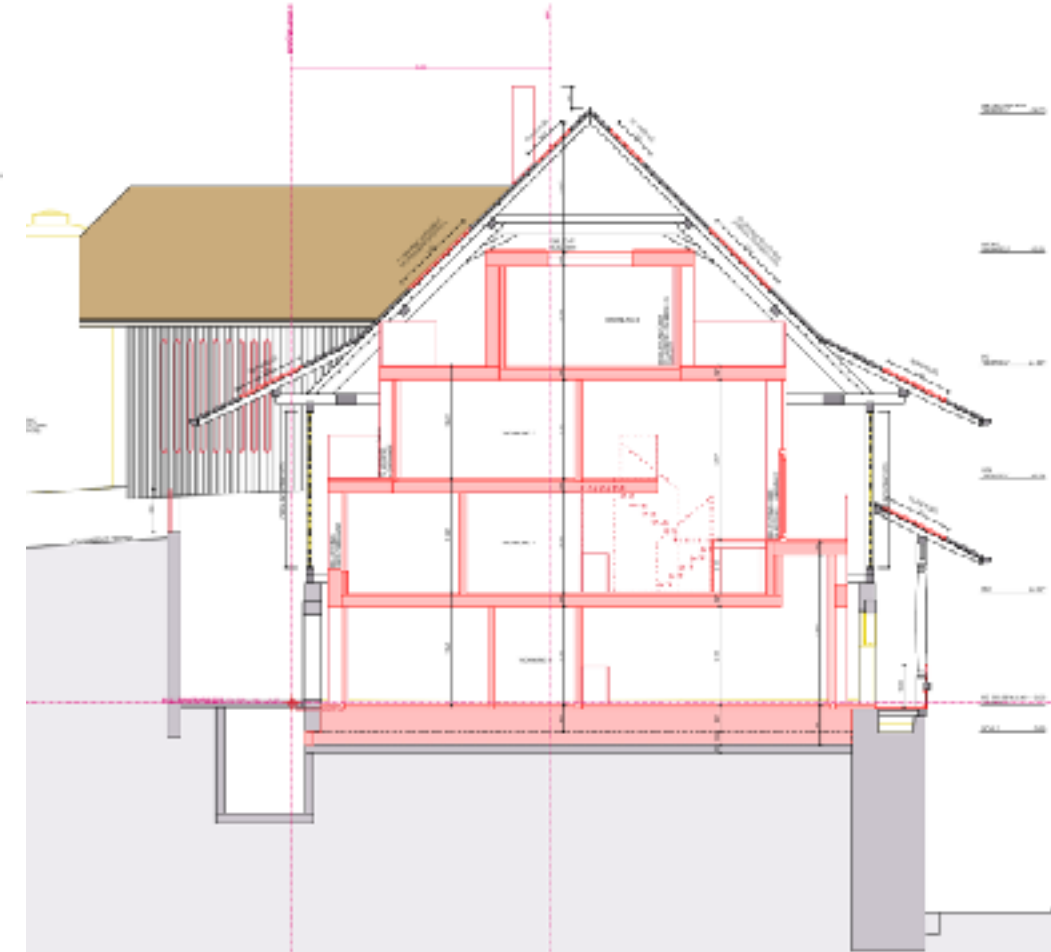

SCHLÖSSLI-SCHEUNE KIRCHDORF

radikal regenerativ

Quelle: va-loo.ch

NEUES ZUR SCHÜÜR

IDEE

INTERESSIERT?

PARTNER

KORK SAMMELN

Das Projekt Schuur

Die 320-jährige Schüssli-Schuur vor dem Zerfall retten und gleichzeitig etwas Sinnvolles für die Gesellschaft tun. Das ist unsere Vision. Denn wir stehen vor grossen Herausforderungen: Klimawandel, Artensterben, Wohnrausknappheit, soziale Vereinsamung, sind nur einige Stichworte. Die Welt retten können wir mit unserer Real Utopie nicht, jedoch im Kleinen einen Beitrag für eine bessere und lebenswertere Welt leisten.
[Schüssli-Schuur \(Vision, Idee,...\) Basispaper als PDF](#)