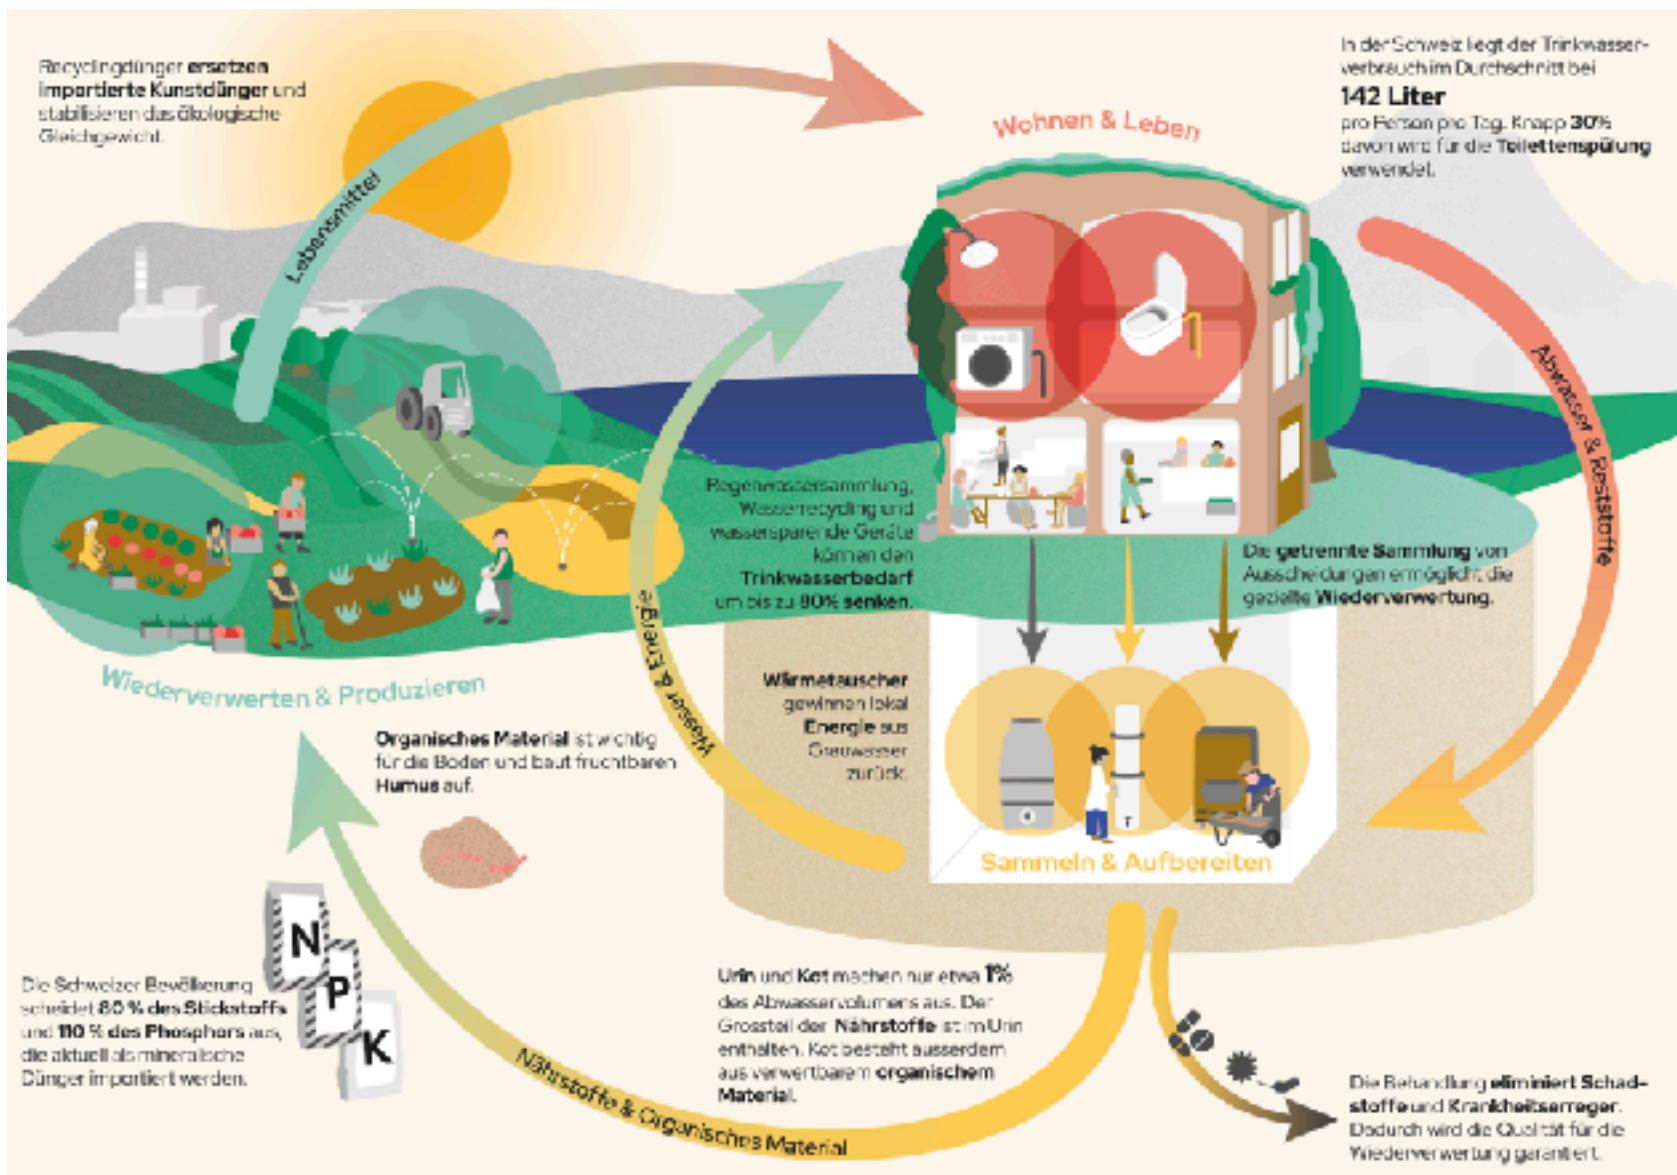

SCHLÖSSLI-SCHEUNE KIRCHDORF

radikal regenerativ

Quelle: va-loo.ch

NEUES ZUR SCHÜÜR

IDEE

INTERESSIERT?

PARTNER

KORK SAMMELN

Das Projekt Schuur

Die 320-jährige Schüssli-Schuur vor dem Zerfall retten und gleichzeitig etwas Sinnvolles für die Gesellschaft tun. Das ist unsere Vision. Denn wir stehen vor grossen Herausforderungen: Klimawandel, Artensterben, Wohnrausknappheit, soziale Vereinsamung, sind nur einige Stichworte. Die Welt retten können wir mit unserer Real Utopie nicht, jedoch im Kleinen einen Beitrag für eine bessere und lebenswertere Welt leisten.
[Schüssli-Schuur \(Vision, Idee,...\) Basispaper als PDF](#)