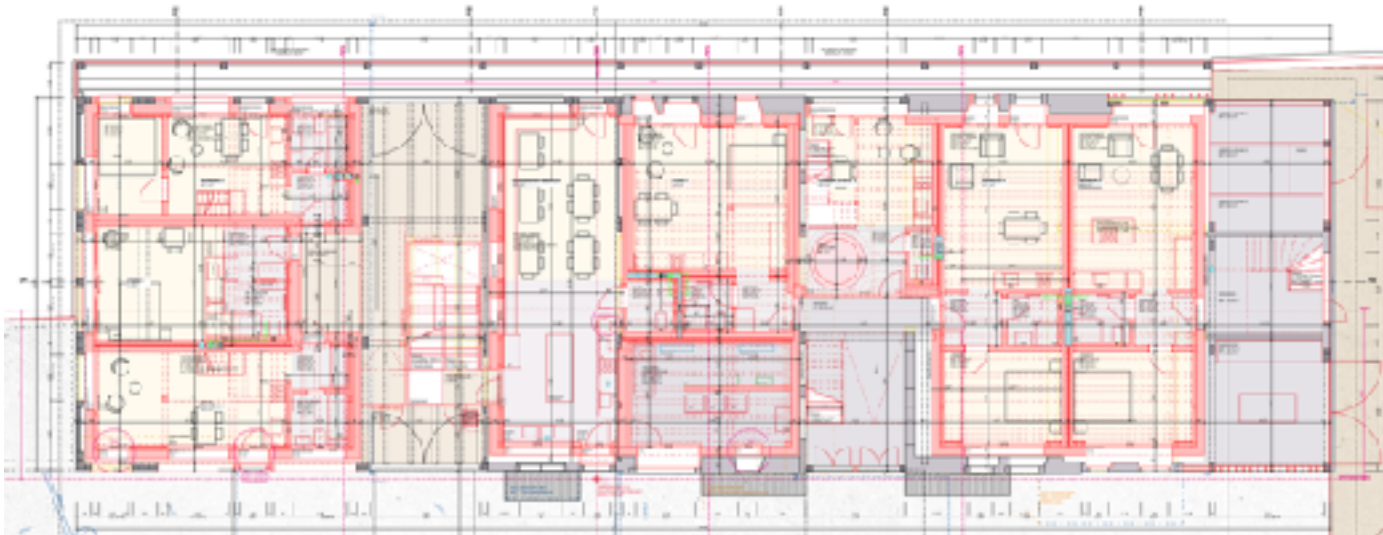

SCHLÖSSLI-SCHEUNE KIRCHDORF

radikal regenerativ

Quelle: va-loo.ch

NEUES ZUR SCHÜÜR

IDEE

INTERESSIERT?

PARTNER

KORK SAMMELN