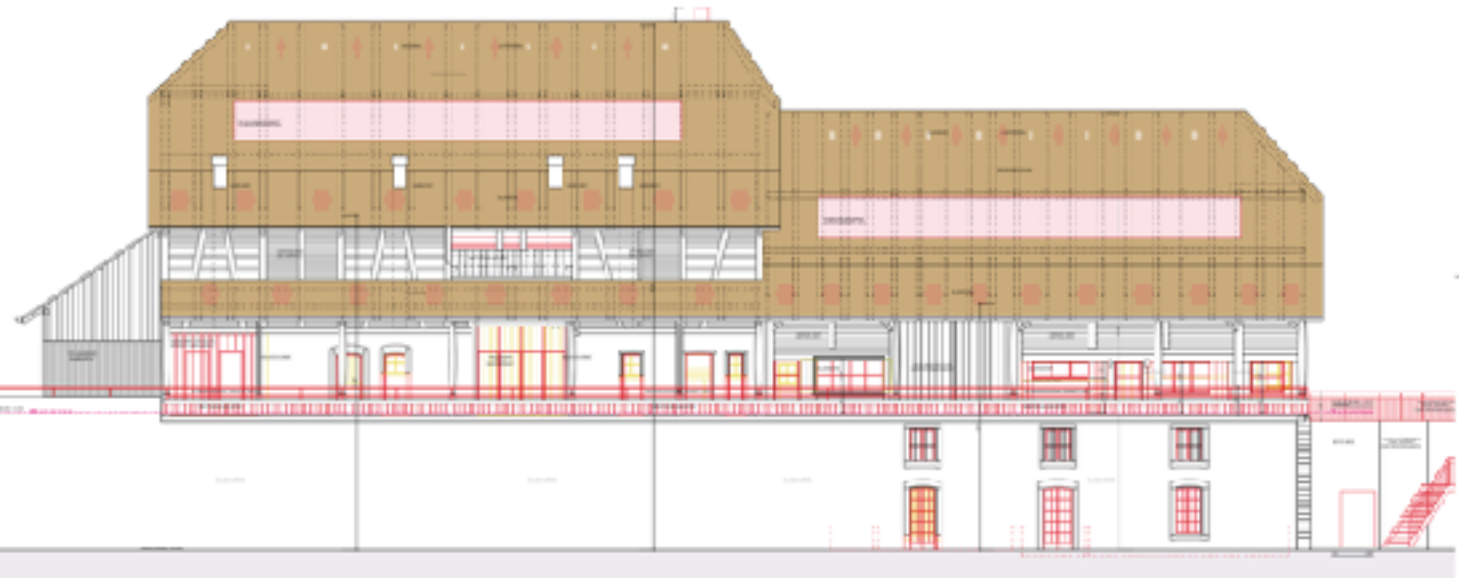

SCHLÖSSLI-SCHEUNE KIRCHDORF

radikal regenerativ

Quelle: va-loo.ch

NEUES ZUR SCHÜÜR

IDEE

INTERESSIERT?

PARTNER

KORK SAMMELN

Das Projekt Schuur

Die 320-jährige Schüssli-Schuur vor dem Zerfall retten und gleichzeitig etwas Sinnvolles für die Gesellschaft tun. Das ist unsere Vision. Denn wir stehen vor grossen Herausforderungen: Klimawandel, Artensterben, Wohnrausknappheit, soziale Vereinsamung, sind nur einige Stichworte. Die Welt retten können wir mit unserer Real Utopie nicht, jedoch im Kleinen einen Beitrag für eine bessere und lebenswertere Welt leisten.
[Schüssli-Schuur \(Vision, Idee,...\) Basispaper als PDF](#)