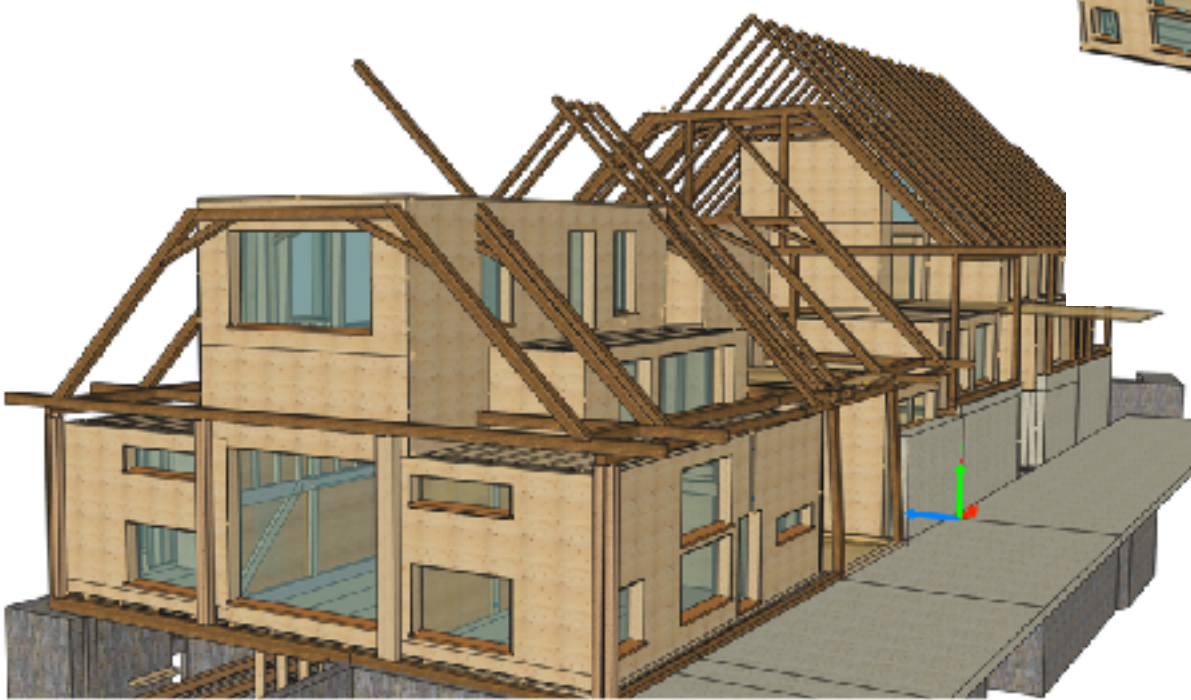

SCHLÖSSLI-SCHEUNE KIRCHDORF

radikal regenerativ

Quelle: va-loo.ch

NEUES ZUR SCHÜÜR

IDEE

INTERESSIERT?

PARTNER

KORK SAMMELN

Das Projekt Schuur

Die 320-jährige Schüssli-Schuur vor dem Zerfall retten und gleichzeitig etwas Sinnvolles für die Gesellschaft tun. Das ist unsere Vision. Denn wir stehen vor grossen Herausforderungen: Klimawandel, Artensterben, Wohnrausknappheit, soziale Vereinsamung, sind nur einige Stichworte. Die Welt retten können wir mit unserer Real Utopie nicht, jedoch im Kleinen einen Beitrag für eine bessere und lebenswertere Welt leisten.
[Schüssli-Schuur \(Vision, Idee,...\) Basispaper als PDF](#)