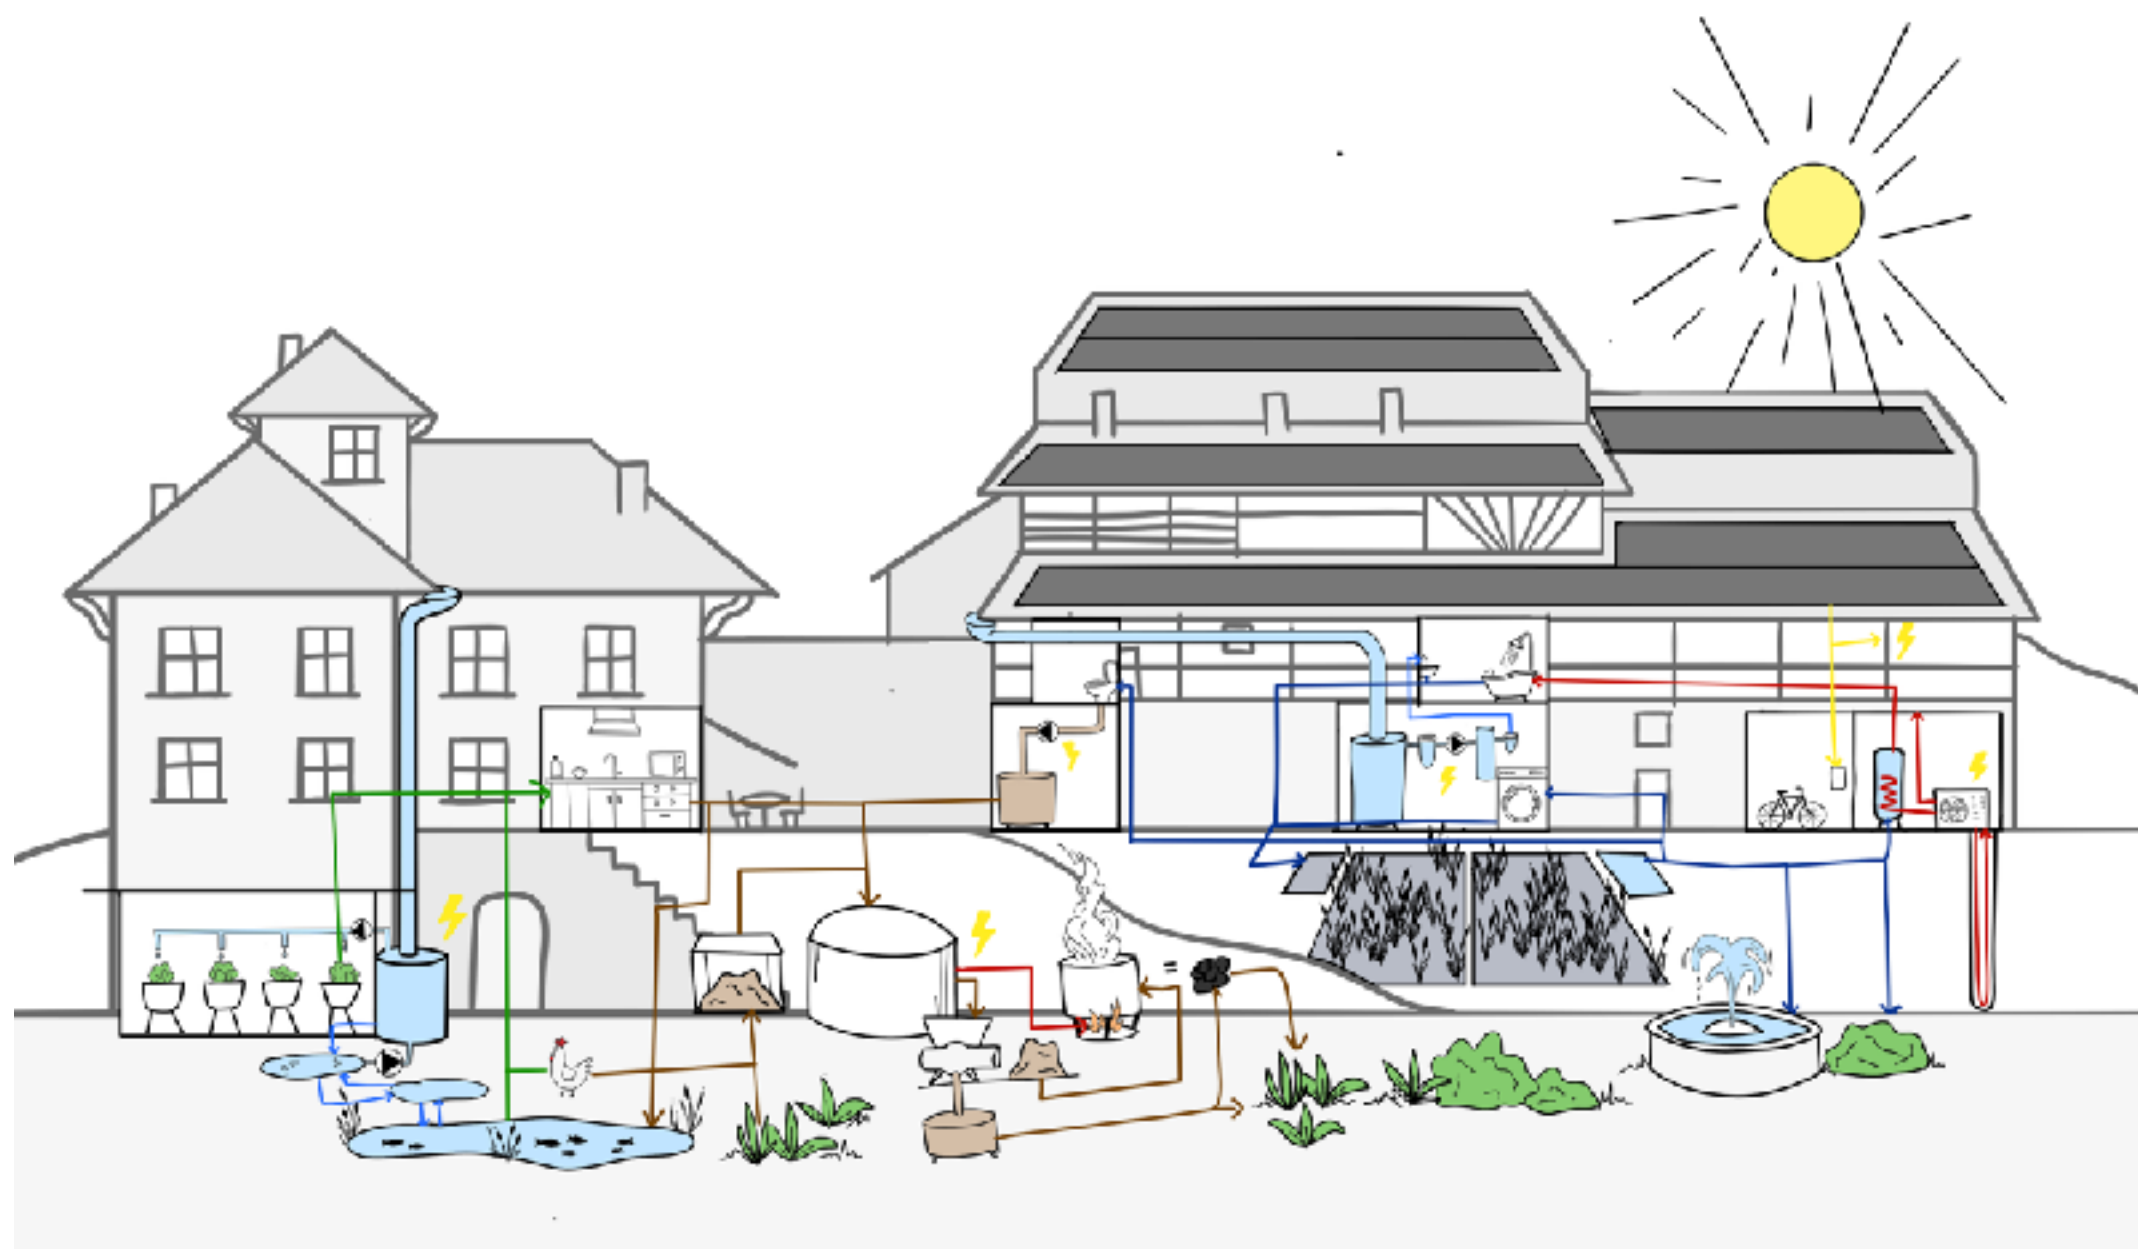

SCHLÖSSLI-SCHEUNE KIRCHDORF

radikal regenerativ

Quelle: va-loo.ch

NEUES ZUR SCHÜÜR

IDEE

INTERESSIERT?

PARTNER

KORK SAMMELN

Das Projekt Schuur

Die 320-jährige Schüssli-Schuur vor dem Zerfall retten und gleichzeitig etwas Sinnvolles für die Gesellschaft tun. Das ist unsere Vision. Denn wir stehen vor grossen Herausforderungen: Klimawandel, Artensterben, Wohnrausknappheit, soziale Vereinsamung, sind nur einige Stichworte. Die Welt retten können wir mit unserer Real Utopie nicht, jedoch im Kleinen einen Beitrag für eine bessere und lebenswertere Welt leisten.
[Schüssli-Schuur \(Vision, Idee,...\) Basispaper als PDF](#)