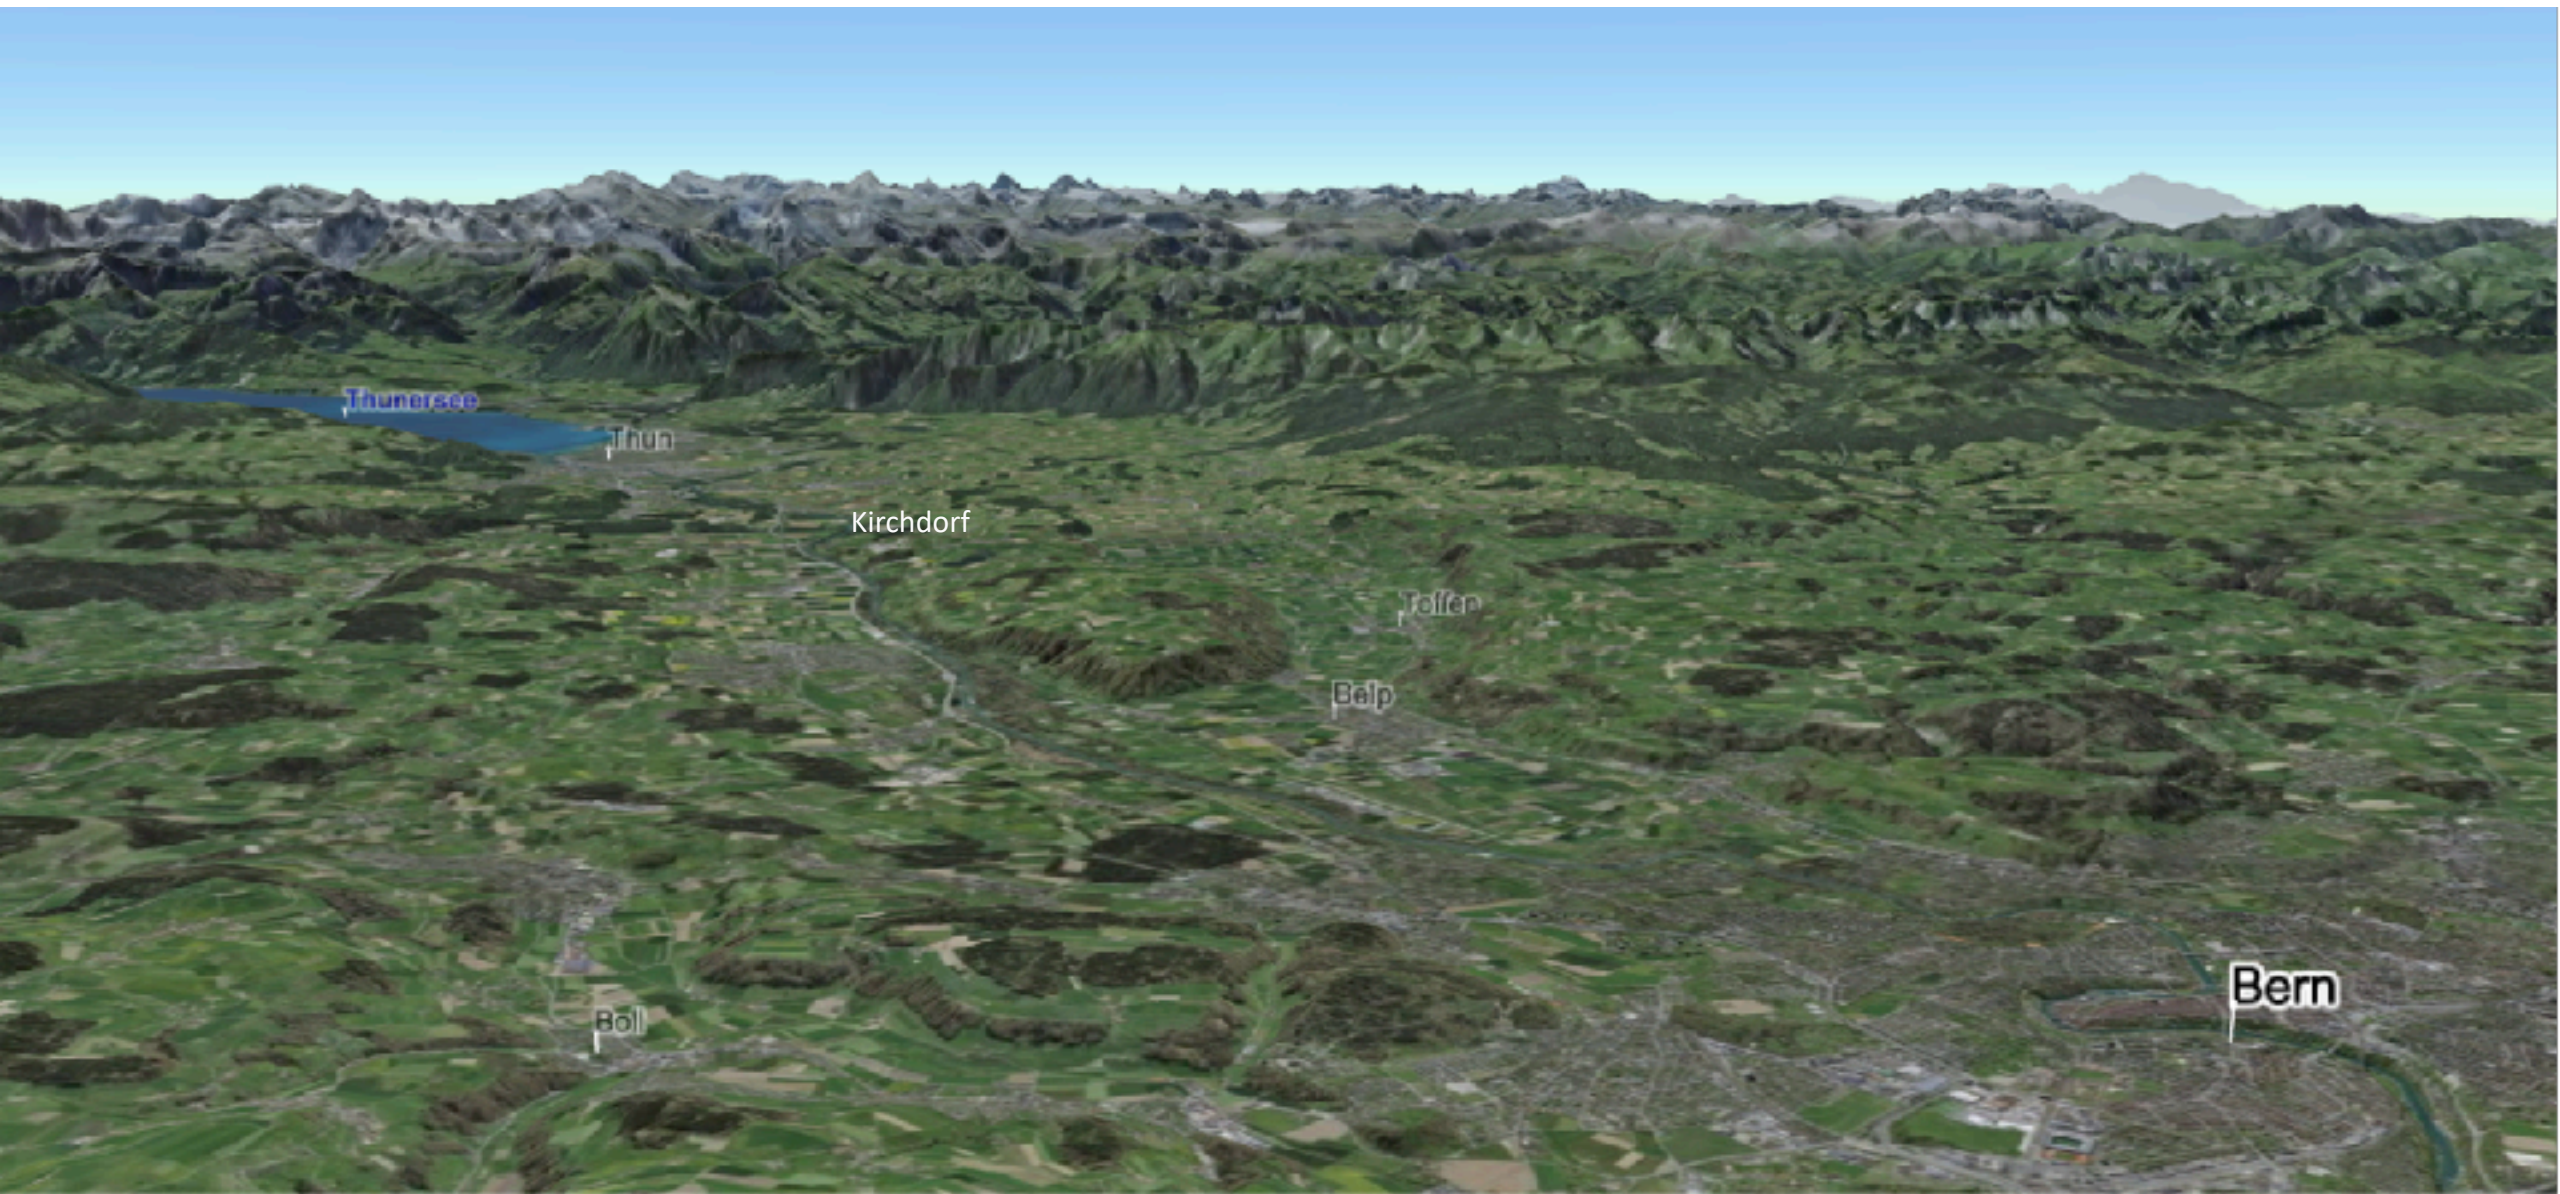

SCHLÖSSLI-SCHEUNE KIRCHDORF

radikal regenerativ

Quelle: va-loo.ch

NEUES ZUR SCHÜÜR

IDEE

INTERESSIERT?

PARTNER

KORK SAMMELN

Das Projekt Schuur

Die 320-jährige Schüssli-Schuur vor dem Zerfall retten und gleichzeitig etwas Sinnvolles für die Gesellschaft tun. Das ist unsere Vision. Denn wir stehen vor grossen Herausforderungen: Klimawandel, Artensterben, Wohnrausknappheit, soziale Vereinsamung, sind nur einige Stichworte. Die Welt retten können wir mit unserer Real Utopie nicht, jedoch im Kleinen einen Beitrag für eine bessere und lebenswertere Welt leisten.
[Schüssli-Schuur \(Vision, Idee,...\) Basispaper als PDF](#)