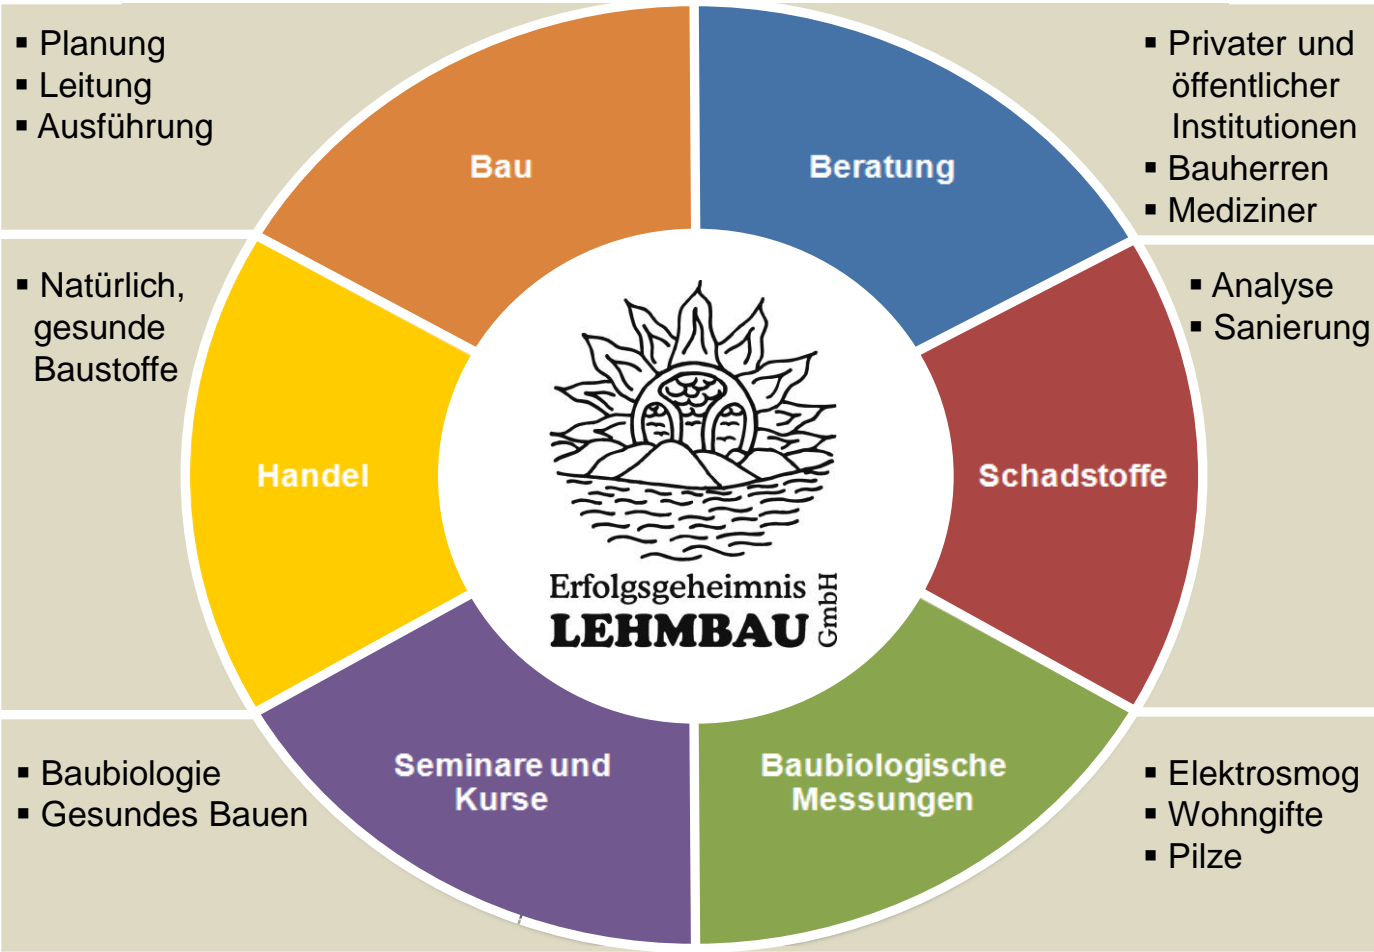

Herzlich Willkommen in der wunderschönen Schweiz.

Erfolgsgeheimnis
LEHMBAU GmbH

ibw
Höhere Fachschule
Südostschweiz

1. Schweizer
Lehm-Bau-Symposium
05. – 07. Mai 2023

Erfolgsgeheimnis
LEHMBAU GmbH

Inhalt

- Unternehmen
- Baubiologie
- Gesundheit
- Wohnraumklima
- Impressionen

Holger Längle

- * Zimmerer
- * Lehmbauer
- * Baubiologe
- * Bauingenieur
- * Naturbau-Unternehmer
- * „Baumeister des Lebens“

Unsere Tätigkeitsfelder

Erfolgsgeheimnis
LEHMBAU GmbH

Inhalt

- Unternehmen
- Baubiologie
- Gesundheit
- Wohnraumklima
- Impressionen

“Baubiologie ist die Lehre
von den
ganzheitlichen
Beziehungen
zwischen den Menschen
und ihrer Wohnumwelt”

Erfolgsgeheimnis
LEHMBAU GmbH

Inhalt

- Unternehmen
- Baubiologie
- Gesundheit
- Wohnraumklima
- Impressionen

Was machen wir als Baubiologen?

Wir kümmern uns um Umweltrisiken in Häusern.

Was macht Häuser so riskant?

- **Wohngifte**

Formaldehyd, Lösemittel, Biozide, Schwermetalle ...

- **Pilze**

Schimmelpilze, Hefepilze ...